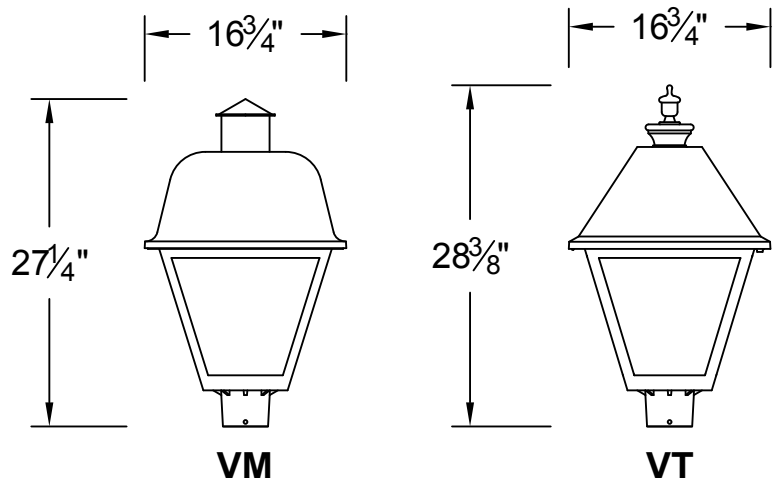

FAMILLE

VM
VT

MONTAGES

0 : Sur poteau 3" **B** : Console 2 **G** : Console 3-1
1 : Sur poteau 4" **C** : Console 3 **H** : Console 4-1
2 : Sur piédestal **D** : Console 4 **W** : Au mur
3 : Suspensu **E** : Console 1-1 **Z** : Sur poteau en bois
A : Console 1 **F** : Console 2-1

STYLE DE BRAS

0 : Aucun bras **N** : Style N
I : Style I **R** : Style R
L : Style L **S** : Style S
M : Style M **T** : Style T

SOURCES

Sodium haute pression

35H : 35W
50H : 50W
70H : 70W
10H : 100W
15H : 150W

Halogénures métalliques

50M : 50W
70M : 70W
10M : 100W
15M : 150W

Diodes électroluminescentes

Puissances Couleurs
30 : 30W **A** : Ambre
50 : 50W **D** : 3000k
75 : 75W **L** : 4000K
10 : 100W

Autres

INC : Incandescent
xxF : Fluorescent

TENSIONS

1 : 120V
2 : 208V
3 : 240V
4 : 277V
5 : 347V

OPTIQUES

C : Cheminée et réflecteur
F : Réflecteur
R : Réfracteur
0 : Pas d'optique (DEL)

DOUILLES

M : Culot moyen
G : Culot goliath
0 : Pas de douille (DEL)

TYPES

1 : I
2 : II
3 : III
4 : IV
5 : V

VITRES

A : Polycarbonate
C : Acrylique
E : Vitre trempée claire
0 : Pas de vitre (DEL)

FINIS

AT : Anthracite
BK : Noir
BZ : Brun architectural
DB : Noir texturé

DS : Argent
DW : Blanc texturé
DZ : Bronze texturé
FG : Vert forêt

PE : Étain
PG : Vert pin
WH : Blanc
XX : Fini sur demande

OPTIONS

Consultez Snoc pour les options disponibles.

Exemple de commande :

VT1050M1RM3CDB

(VT, Montage sur poteau, Pas de bras, 50W Halogénures métalliques, 120V, Réfracteur, Culot moyen, Type III, Acrylique, Noir texturé)